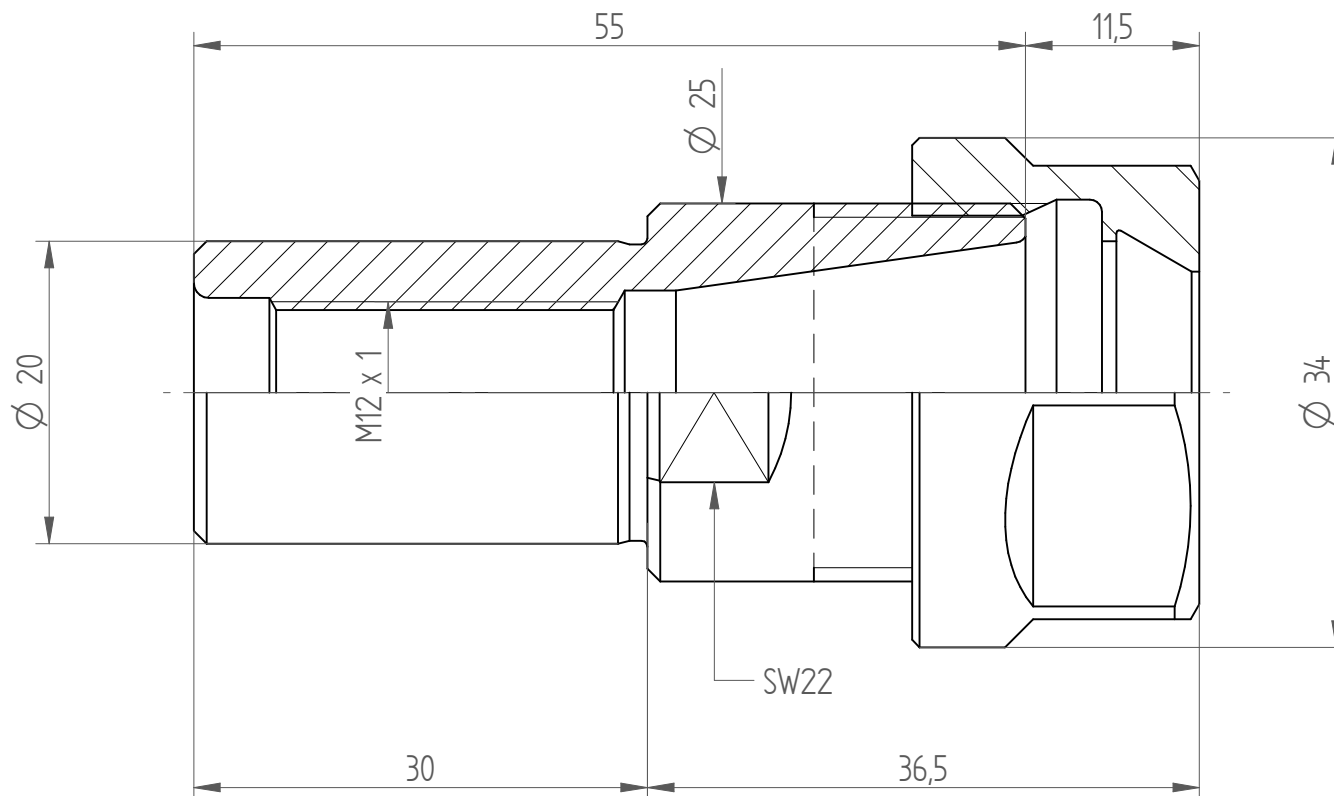

Swiss
Precision
Tools

REGO-FIX®

REGO-FIX AG
Obermattweg 60
4456 Tenniken / Switzerland

Phone +41 61 976 14 66
Fax +41 61 976 14 14
www.rego-fix.com

This is a non-controlled copy. All information given herein is subject to change without notice

The information given herein has been carefully checked and is believed to be correct. REGO-FIX, however, assumes no responsibility or liability for any errors, inaccuracies or omissions that may appear in this drawing

This document is subject to copyright laws. No part of this document may be reproduced or transmitted in any form or any means, electronic or mechanic, for any purpose, without the express written permission of REGO-FIX

Type : CYL20x030_ER20
Part No. : 262012010
Date : 09.02.2015
Scale : 2:1